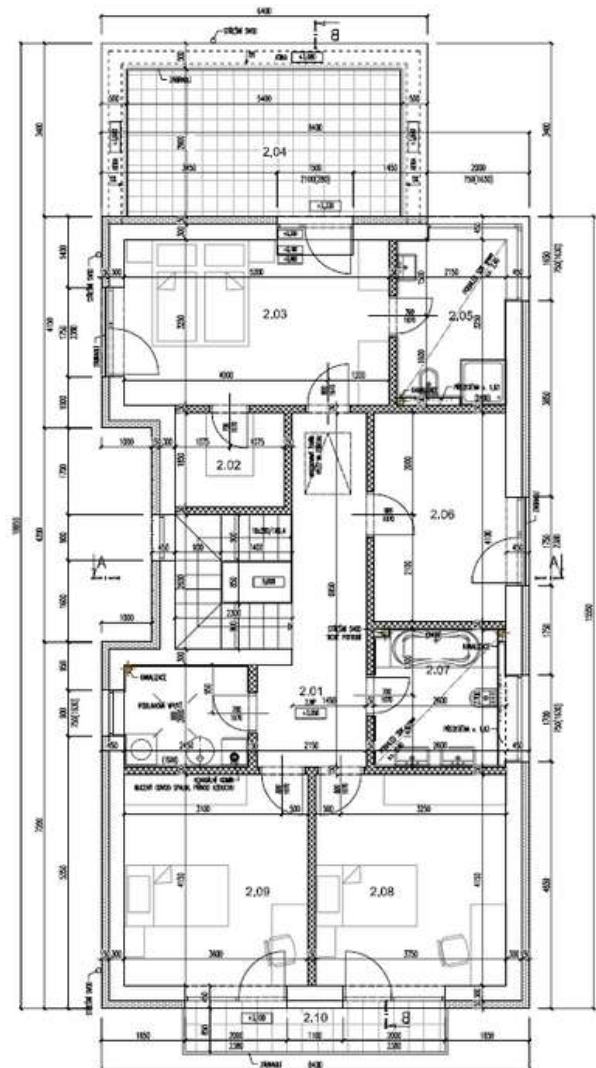

VÝKRES VILY

Č.	Název	Plocha m²
1.01	Garáž	36,4
1.02	Vstup	7,2
1.03	Šatna	3,6
1.04	Toaleta	5,5
1.05	Chodba	5,9
1.06	Schodiště	4,9
1.07	Sklad pod schody	2,6
1.08	Obytný prostor kuchynsky kout	48,2
1.09	Terasa	10,1

2.01	Chodba	11,5
2.02	Šatna	4,0
2.03	Ložnice	16,9
2.04	Terasa	15,6
2.05	Koupelna rodičů	7,0
2.06	Pracovna	10,7
2.07	Koupelna	6,6
2.08	Pokoj 1	15,6
2.09	Pokoj 2	14,9
2.10	Pokoj 3	4,3