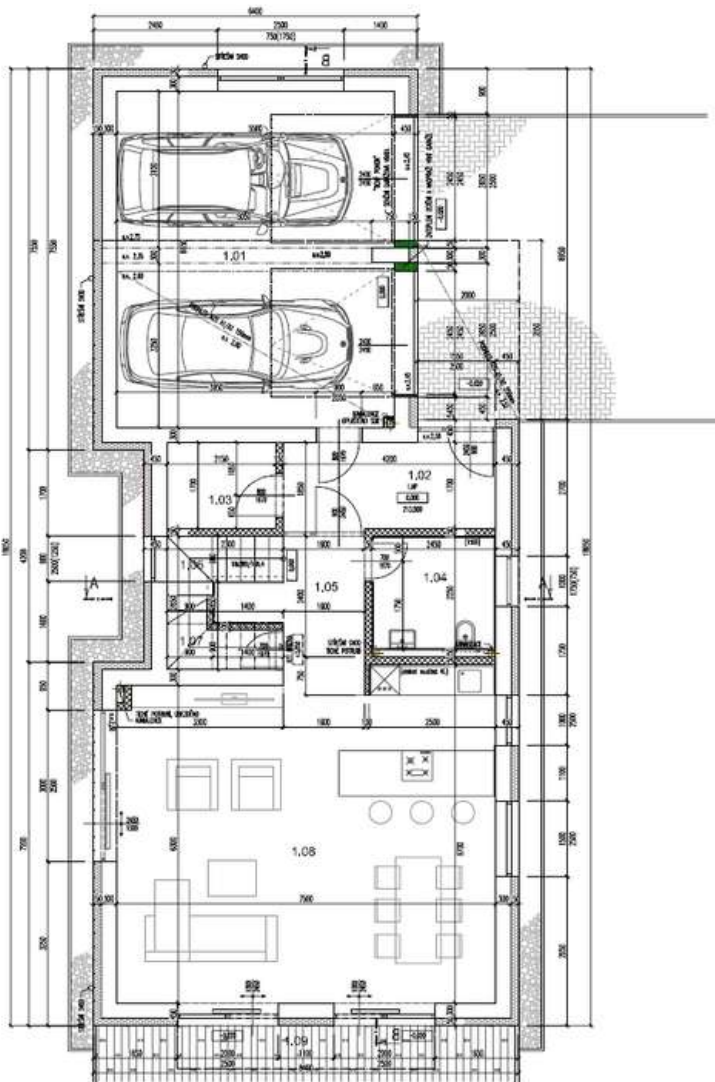

VÝKRES VILY

Č.	Název	Plocha m²
1.01	Garáž	36,4
1.02	Vstup	7,2
1.03	Šatna	3,6
1.04	Toaleta	5,5
1.05	Chodba	5,9
1.06	Schodiště	4,9
1.07	Sklad pod schody	2,6
1.08	Obytný prostor kuchynsky kout	48,2
1.09	Terasa	10,1

2.01	Chodba	11,5
2.02	Šatna	4,0
2.03	Ložnice	16,9
2.04	Terasa	15,6
2.05	Koupelna rodičů	7,0
2.06	Pracovna	10,7
2.07	Koupelna	6,6
2.08	Pokoj 1	15,6
2.09	Pokoj 2	14,9
2.10	Pokoj 3	4,3