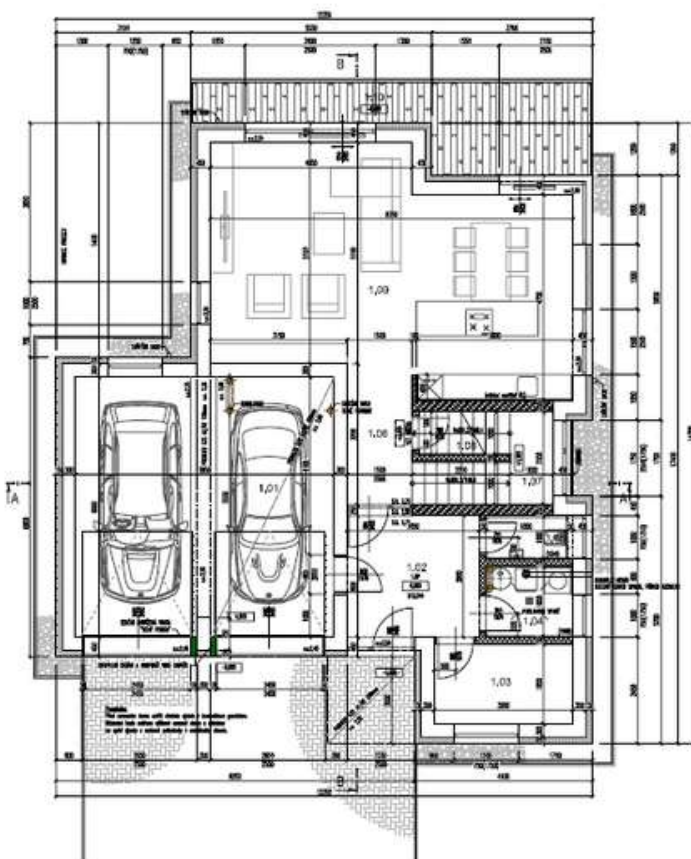

VÝKRES VILY

Č.	Název	Plocha m²
1.01	Garáž	35,5
1.02	Vstup	8,6
1.03	Šatna	5,9
1.04	Technická místnost	3,3
1.05	Toaleta	1,9
1.06	Chodba	4,8
1.07	Schodiště	7,0
1.08	Sklad pod schody	2,1
1.09	Obytný prostor kuchyňský kout	41,2
1.10	Terasa	13,0

2.01	Chodba	9,0
2.02	Pokoj 1	16,9
2.03	Ložnice	13,9
2.04	Balkon	3,2
2.05	Koupelna rodičů	5,3
2.06	Pokoj 2	15,0
2.07	Pokoj 3	15,1
2.08	Koupelna	5,8