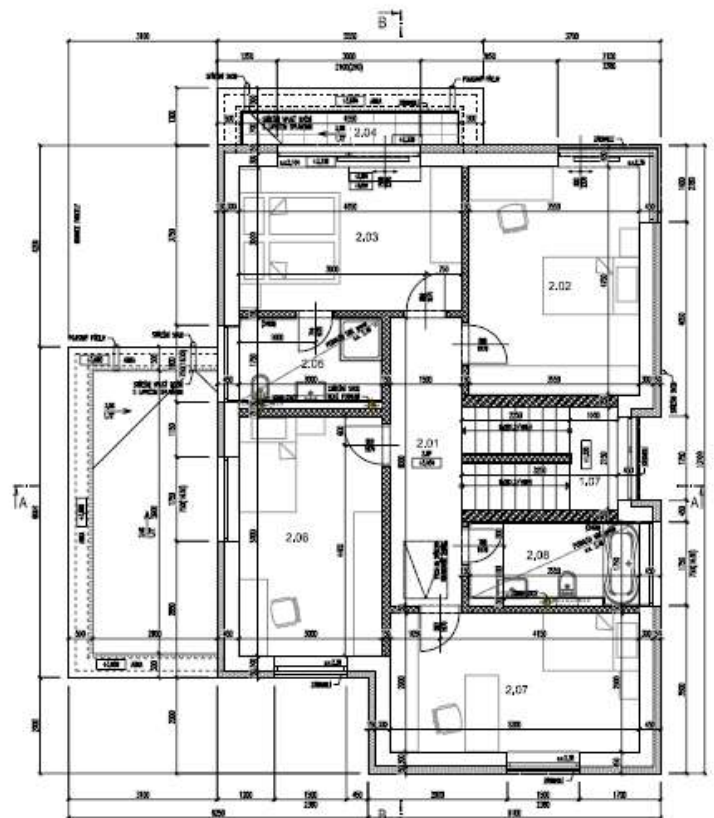

VÝKRES VILY

Č.	Název	Plocha m²
1.01	Garáž	35,5
1.02	Vstup	8,6
1.03	Šatna	5,9
1.04	Technická místnost	3,3
1.05	Toaleta	1,9
1.06	Chodba	4,8
1.07	Schodiště	7,0
1.08	Sklad pod schody	2,1
1.09	Obytný prostor kuchyňský kout	41,2
1.10	Terasa	13,0

2.01	Chodba	9,0
2.02	Pokoj 1	16,9
2.03	Ložnice	13,9
2.04	Balkon	3,2
2.05	Koupelna rodičů	5,3
2.06	Pokoj 2	15,0
2.07	Pokoj 3	15,1
2.08	Koupelna	5,8